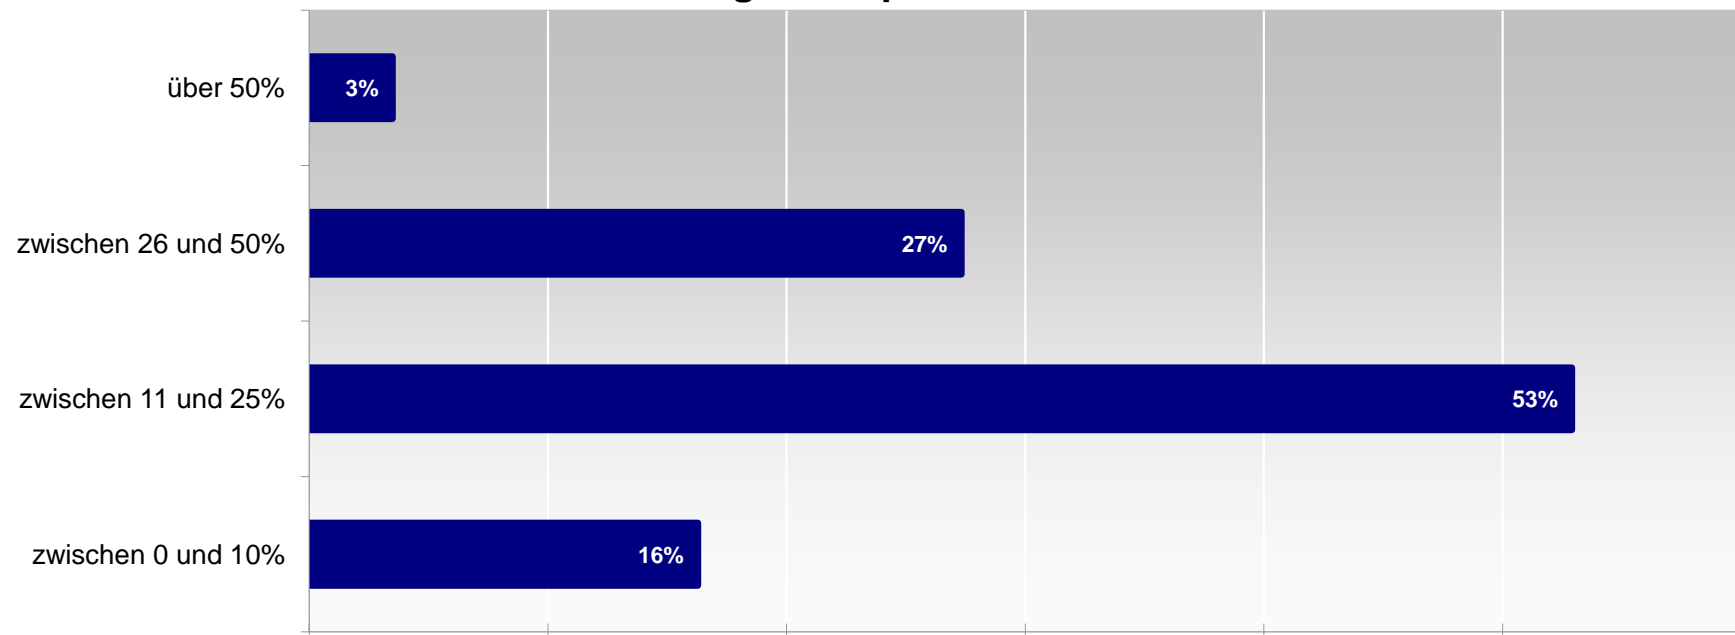

Welches Produktivitätspotenzial sehen Sie in Ihrer Kanzlei durch den Einsatz modernster IT-Lösungen mit passenden Arbeitsroutinen

172 Antworten

www.stefanlami.com