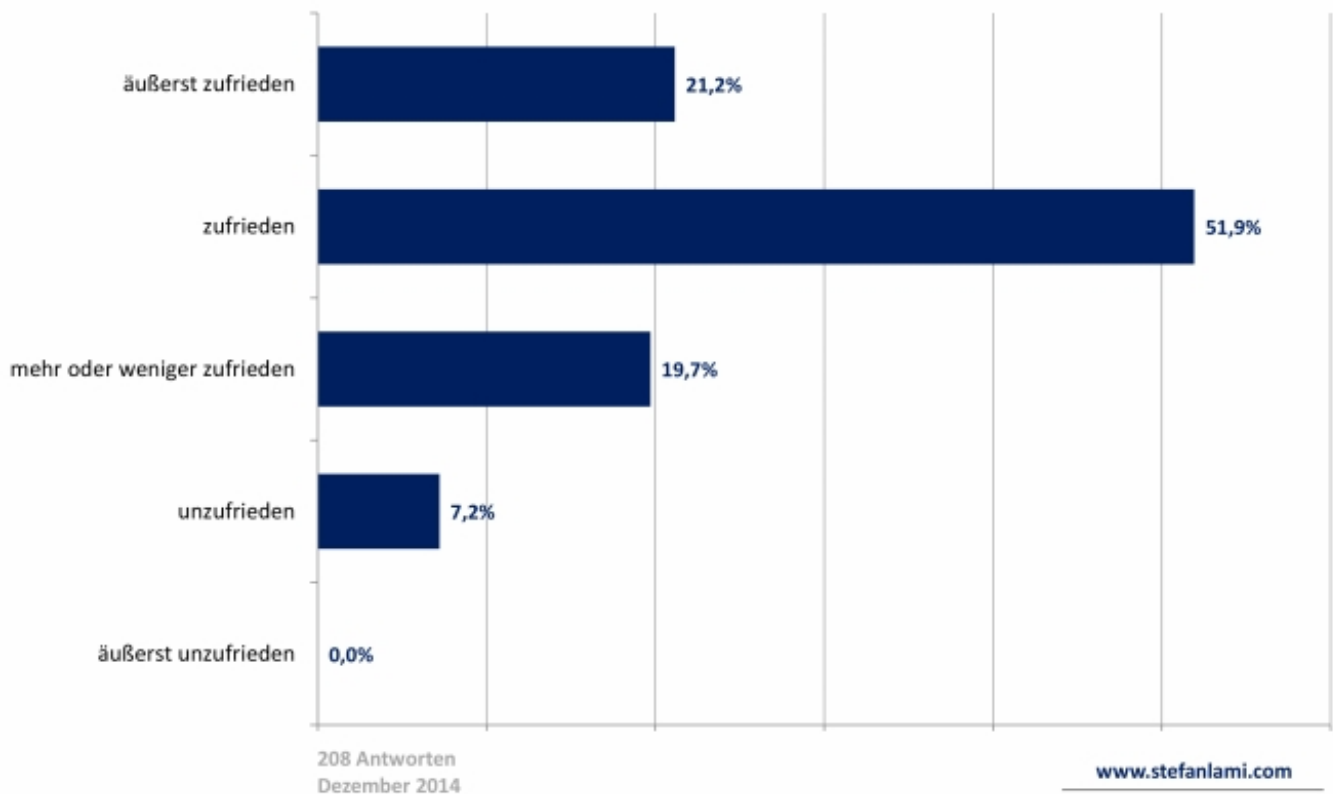

Puls 2015 - Wie zufrieden waren Sie 2014?

Das Ergebnis der Umfrage zur Zufriedenheit mit der Kanzleientwicklung im vergangenen Jahr, zeigt ein spannendes Bild. Die Hälfte der Kollegen aus der Branche ist zufrieden mit der Entwicklung der eigenen Kanzlei. Bei genauerer Betrachtung sind allerdings nur ein Fünftel der Kollegen sehr zufrieden und ein geringer Anteil von 7,2 % empfindet die Entwicklung als unbefriedigend. Auf dem Weg zu sehr großer Zufriedenheit gibt es demnach noch einiges zu tun. Legen Sie also los! Sollten Sie dabei Unterstützung suchen, bin ich gerne für Sie da. Schreiben Sie mir stefan@stefanlami.com.

Wie zufrieden sind Sie mit der Entwicklung Ihrer Kanzlei im Jahr 2014?

- [Ihre Zufriedenheit 2014](#)

[mobile Version](#)

Stefan Lami Kreuzbühelgasse 13, A-6500 Landeck T +43 5442 626 70 M +43 664 221 23 24 F +43 5442 626 31
stefan@stefanlami.com